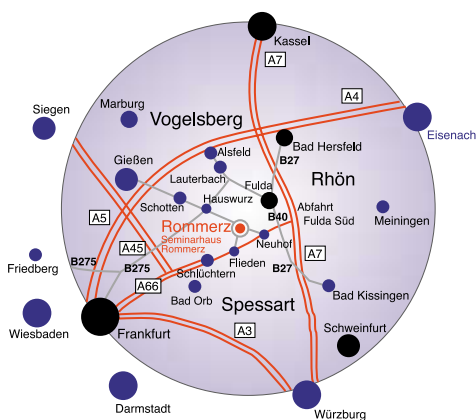

Freizeitmöglichkeiten im Ort/naher Umgebung:
Wandern, Angeln, Minigolf, Sportplatz, Turnhalle,
Kegelbahn, Schwimmbad, Natursee, Skilanglauf,
Stadtbesichtigung Fulda u.a.m.

im Grün der Natur

Aktivangebote des Hauses für Gruppen

- Fahrradtouren in Rhön und Vogelsberg (Vulkanradweg),
Fahrradverleih: 25 Mountain-Bikes
 - Klettertouren (Rhön – Steinwand)
 - Wandertouren
 - Kanutouren (Fulda)
- mit Bring und Holservice, Preis nach Vereinbarung

Gute Verkehrsanbindung:

Mitten in Hessen, zwischen Naturpark Rhön und Vogelsberg, 15 km südlich von Fulda, 85 km nordöstlich von Frankfurt liegt das Seminarhaus Rommerz. Durch unsere zentrale Lage können Sie uns leicht aus allen Richtungen mit Auto und Zug (Abholservice) erreichen. Wir freuen uns auf Ihren Besuch.