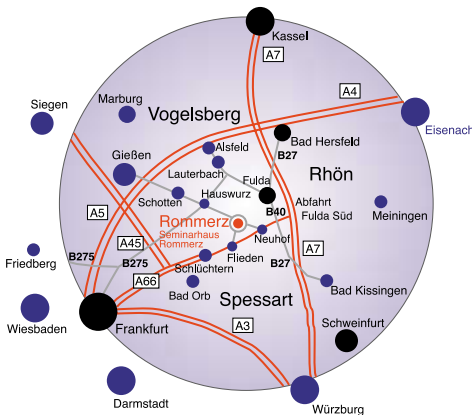

Freizeitmöglichkeiten im Ort/naher Umgebung:
Wandern, Angeln, Minigolf, Sportplatz, Turnhalle,
Kegelbahn, Schwimmbad, Natursee, Skilanglauf,
Stadtbesichtigung Fulda u.a.m.

im Grün der Natur

Aktivangebote des Hauses für Gruppen

- Fahrradtouren in Rhön und Vogelsberg (Vulkanradweg),
Fahrradverleih: 25 Mountain-Bikes
 - Klettertouren (Rhön – Steinwand)
 - Wandertouren
 - Kanutouren (Fulda)
- mit Bring und Holservice, Preis nach Vereinbarung

Gute Verkehrsanbindung:

Mitten in Hessen, zwischen Naturpark Rhön und Vogelsberg, 15 km südlich von Fulda, 85 km nordöstlich von Frankfurt liegt das Seminarhaus Rommerz. Durch unsere zentrale Lage können Sie uns leicht aus allen Richtungen mit Auto und Zug (Abholservice ab Bahnhof Neuhofer) erreichen. Wir freuen uns auf Ihren Besuch.